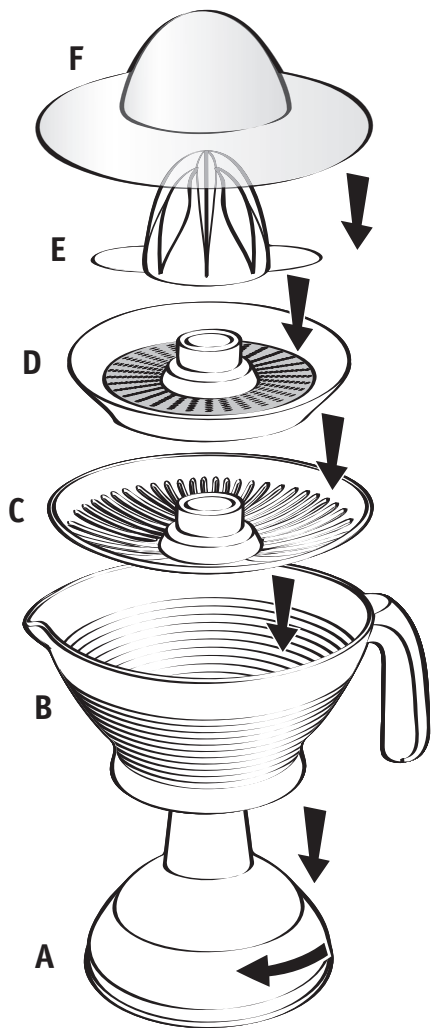

vitapress

FR
EN
NL
DE
IT
PT
ES
DA
NO
SV
FI
CS
SK
PL
BG
RO
HU
LT
LV
ET
EL
BS
SL
SR
HR
RU
UK
KK
AR
FA
TR

- | | |
|--|--------------------------|
| A Блок двигателя | E Конус |
| B Резервуар для сока | F Защитная крышка |
| C Фильтр | |
| D Металлический фильтр
(в зависимости от модели) | |

ИСПОЛЬЗОВАНИЕ

- **Перед первым использованием**, тщательно вымойте все части прибора, которые должны соприкоснуться с продуктами.
- Установите резервуар для сока (**B**), фильтр (**C**) и конус (**E**) на блок двигателя (**A**), как показано на рисунке.
- Разрежьте плоды пополам и осторожно выжимайте сок из каждой половины, надев ее на конус. При этом сок стекает в резервуар (**B**).
- **Сок без мякоти:** Установите металлический фильтр (**D**) между конусом (**E**) и фильтром (**C**) для получения абсолютно очищенного от мякоти сока.
- Срок непрерывной работы соковыжималки не должен превышать более 10 минут.